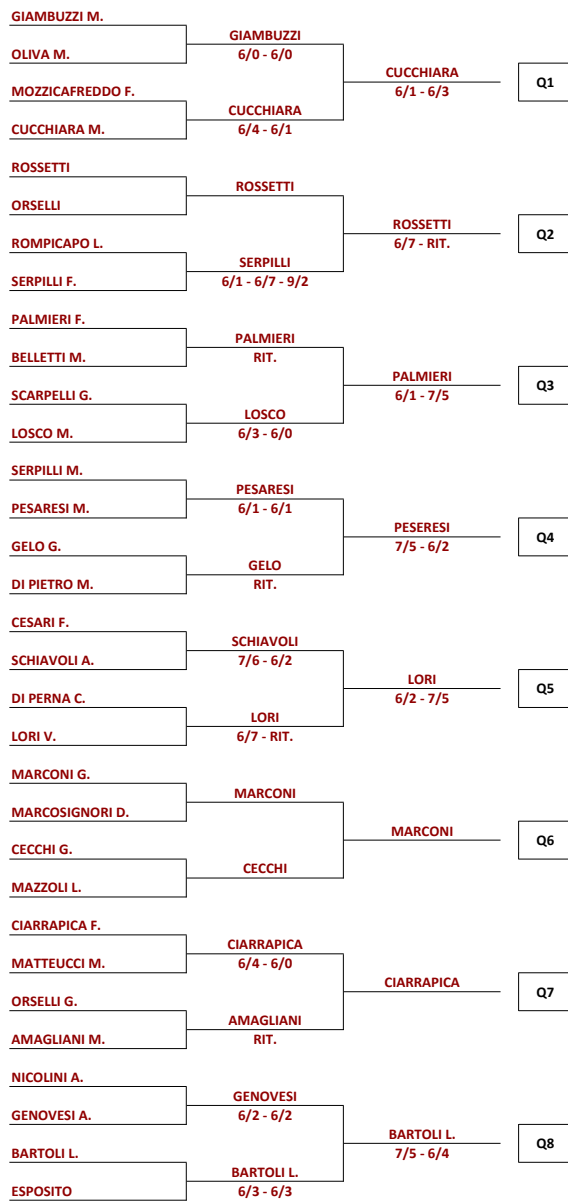

# VI Torneo di tennis CRUA-CUS

Impianti sportivi di Posatora - 15 luglio 2013

(Torneo maschile e femminile)

## TABELLONE FASCIA B

I GIOCATORI QUALIFICATI AI QUARTI ACCEDONO AL TABELLONE DI FASCIA A

## TABELLONE FASCIA A

Totale iscritti 40

WINNER

RECCHIA R.

6/3 - 6/4