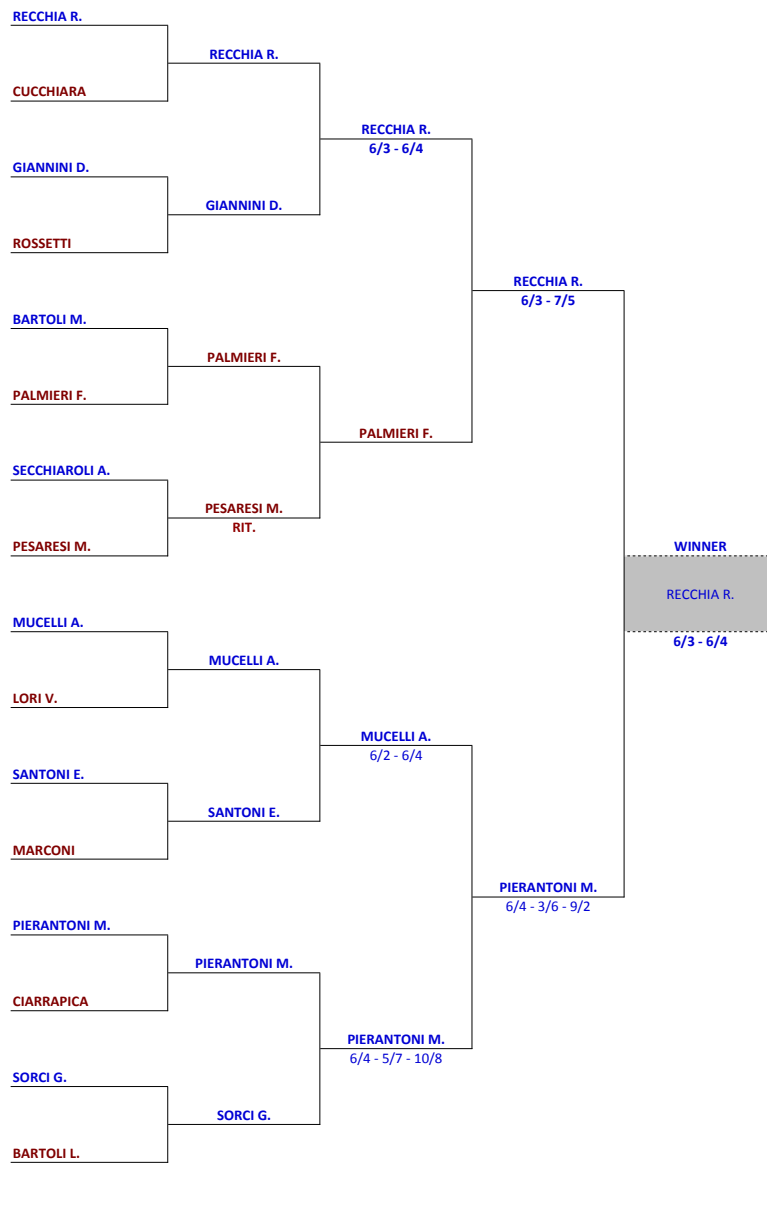

# VI Torneo di tennis CRUA-CUS

Impianti sportivi di Posatora - 15 luglio 2013

(Torneo maschile e femminile)

## TABELLONE FASCIA B

I GIOCATORI QUALIFICATI AI QUARTI ACCEDONO AL TABELLONE DI FASCIA A

## TABELLONE FASCIA A

Totale iscritti 40

WINNER

RECCHIA R.

6/3 - 6/4